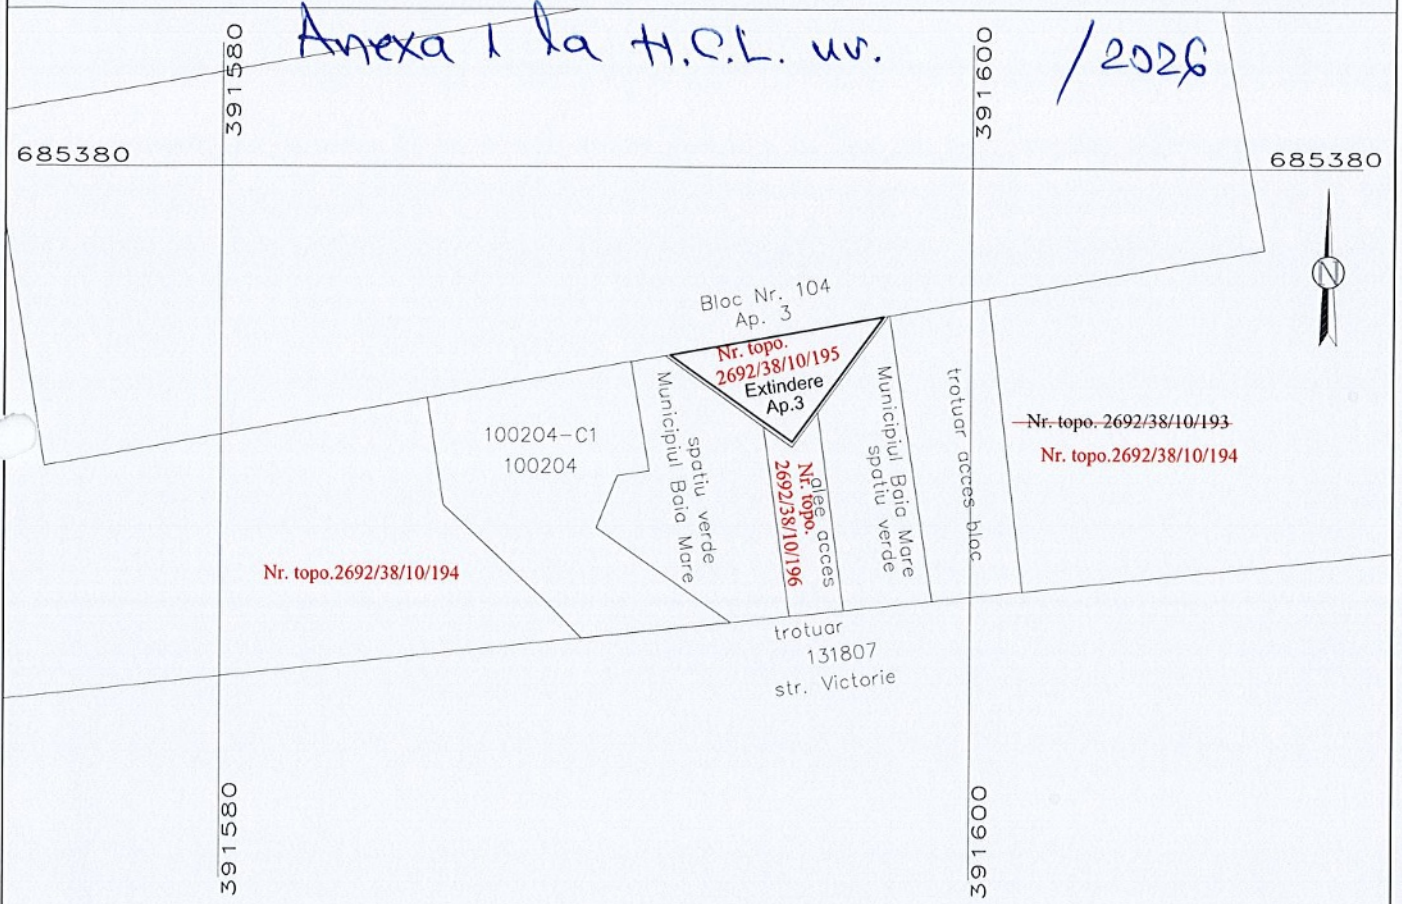

## PLAN DE AMPLASAMENT SI DELIMITARE

al imobilului cuprins in CF 115351 Baia Mare  
nr topo: 2692/38/10/193  
din loc. Baia Mare, str. Victorie - intravilan

intravilan  
1 corp de prop

### SCARA 1:200

NOTA: Schita s-a intocmit pentru a servi la Primaria Mun. Baia Mare pentru atestare teren la domeniul privat

Inainte de dezmembrare				Situatia viitoare dupa dezmembrare		
Nr. CF.	Nr topo	Supraf. [mp]	Proprietari	Nr.topo	Supraf. [mp]	Proprietar
115351	2692/38/10/193	48384	STATUL ROMAN	2692/38/10/194	48368	STATUL ROMAN
				2692/38/10/195	9	Mun. Baia Mare domeniu privat
				2692/38/10/196	7	Mun. Baia Mare domeniu privat
<b>TOTAL</b>		48384			48384	

Dupa atribuire nr cadastral				
Nr. CF.	Nr topo	Supraf. [mp]	Proprietari Propus	Nr cad
115351	2692/38/10/195	9	Mun. Baia Mare domeniu privat	

Data:  
15.12.2025